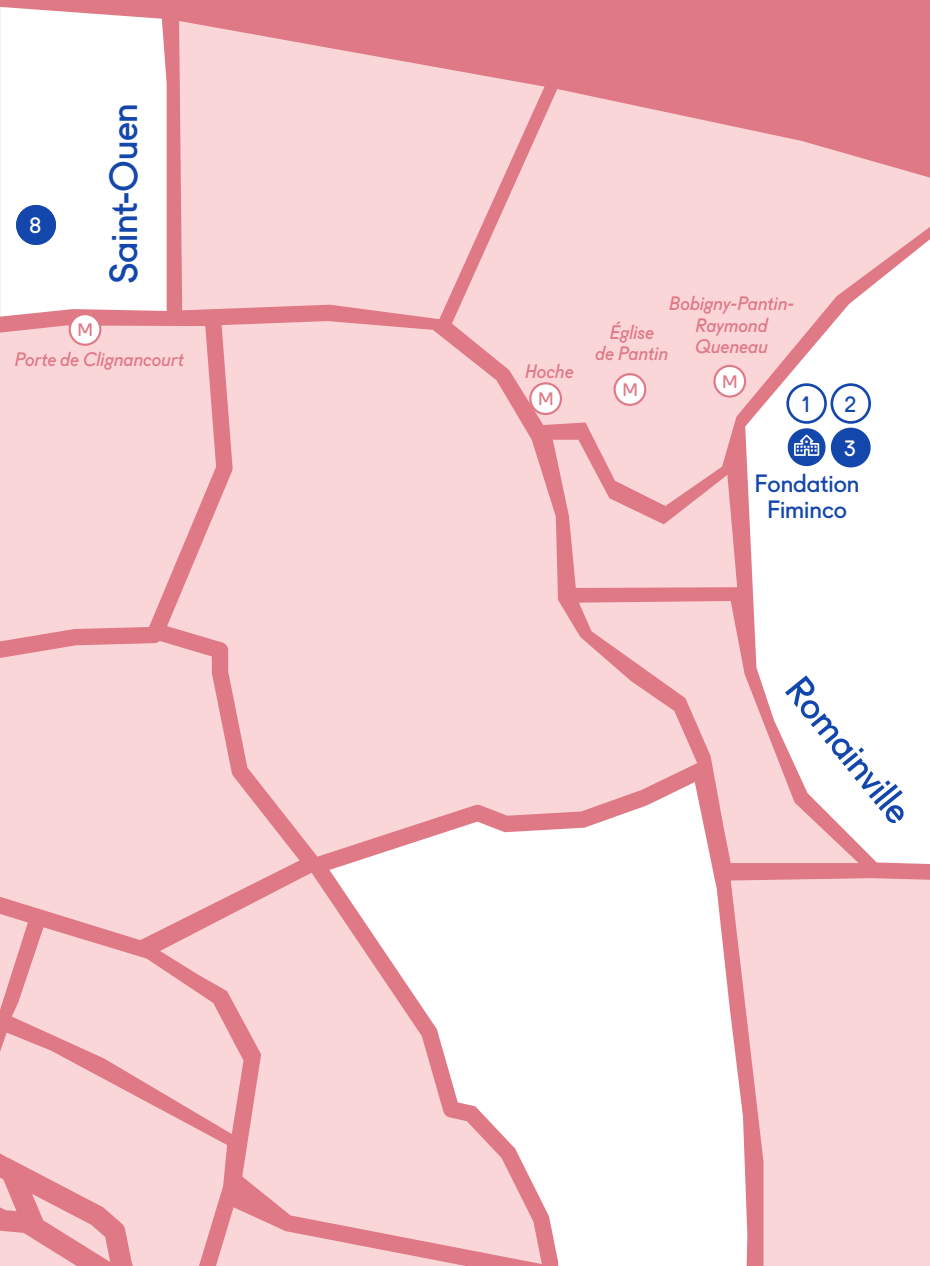

NORD-EST

Romainville ⇄ Saint-Ouen

○ Galeries participantes

● Galeries Cartes blanches

🏛️ Institutions partenaires

ROMAINVILLE

① 22,48 m²

► Mayura Torii