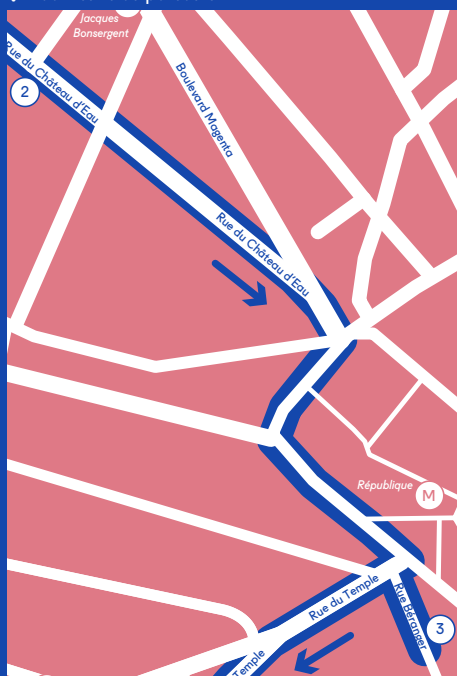

Saint-Ouen-Sur-Seine

Marché Dauphine (galerie 95)

06 81 35 12 87

LE MARAIS

Beaubourg ⇌ Quai de Seine

Distance Distance
3 km – 42 min de marche
1,9 mile - 42 min walk

Départ Departure
Rue de Montpensier, 1^{er}
M Palais Royal

Arrivée Arrival
Cour de l'île Louviers, 4^e
M Sully Morland

Galeries participantes

Galeries Cartes blanches

Institutions partenaires

LE MARAIS

République ⇄ Chapon

Distance Distance
2,5 km – 40 min de marche
1,1 mile - 40 min walk

Départ Departure
Rue Martel, 10^e
M Gare de l'Est

Arrivée Arrival
Rue Montmorency, 3^e
M Arts et Métiers

○ Galeries participantes

● Galeries Cartes blanches

🏛️ Institutions partenaires

↓ Zoom début du parcours

↓ Zoom suite du parcours

↓ Zoom fin du parcours

① **Galerie
Dominique Fiat**

► Kevoork Mourad
Sailing to Nowhere
⊗ Dessin
12 rue Martel, 10^e
01 40 29 98 80

② **GALERIE MIRANDA**

► Laura Letinsky
*Le plaisir d'objets solides et de
bribes d'informations inutiles*
⊗ Photographie
⊗ Artistes femmes
21 rue du Château d'Eau, 10^e
01 40 38 36 53