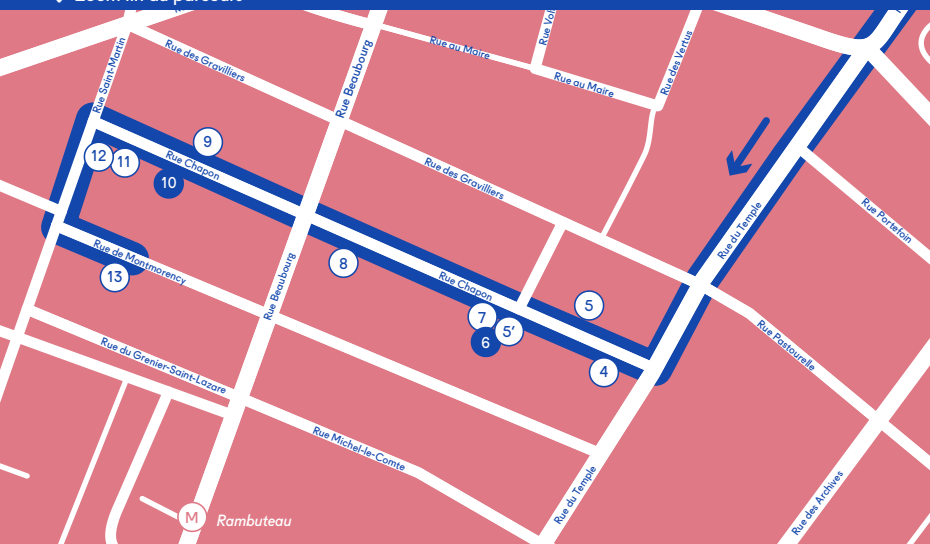

Saint-Ouen-Sur-Seine

Marché Dauphine (galerie 95)

06 81 35 12 87

LE MARAIS

Beaubourg ⇌ Quai de Seine

Distance Distance
3 km – 42 min de marche
1,9 mile - 42 min walk

Départ Departure
Rue de Montpensier, 1^{er}
M Palais Royal

Arrivée Arrival
Cour de l'île Louviers, 4^e
M Sully Morland

Galeries participantes

Galeries Cartes blanches

Institutions partenaires

LE MARAIS

République ⇄ Chapon

Distance Distance
2,5 km – 40 min de marche
1,1 mile - 40 min walk

Départ Departure
Rue Martel, 10^e
M Gare de l'Est

Arrivée Arrival
Rue Montmorency, 3^e
M Arts et Métiers

○ Galeries participantes

● Galeries Cartes blanches

🏛️ Institutions partenaires

↓ Zoom début du parcours

↓ Zoom suite du parcours

↓ Zoom fin du parcours

① **Galerie
Dominique Fiat**

► Kevoork Mourad
Sailing to Nowhere
⊗ Dessin
12 rue Martel, 10^e
01 40 29 98 80

② **GALERIE MIRANDA**

► Laura Letinsky
*Le plaisir d'objets solides et de
bribes d'informations inutiles*
⊗ Photographie
⊗ Artistes femmes
21 rue du Château d'Eau, 10^e
01 40 38 36 53