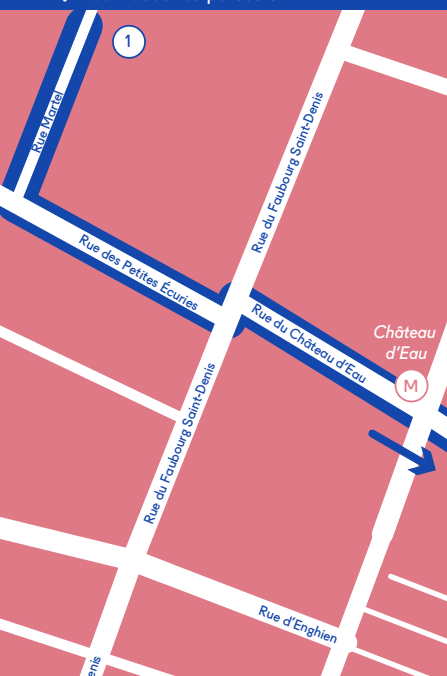

Saint-Ouen-Sur-Seine

Marché Dauphine (galerie 95)

06 81 35 12 87

LE MARAIS

Beaubourg ⇌ Quai de Seine

Distance Distance
3 km – 42 min de marche
1,9 mile - 42 min walk

Départ Departure
Rue de Montpensier, 1^{er}
M Palais Royal

Arrivée Arrival
Cour de l'île Louviers, 4^e
M Sully Morland

Galeries participantes

Galeries Cartes blanches

Institutions partenaires

LE MARAIS

République ⇄ Chapon

Distance Distance
2,5 km – 40 min de marche
1,1 mile - 40 min walk

Départ Departure
Rue Martel, 10^e
M Gare de l'Est

Arrivée Arrival
Rue Montmorency, 3^e
M Arts et Métiers

○ Galeries participantes

● Galeries Cartes blanches

🏛️ Institutions partenaires

↓ Zoom début du parcours

↓ Zoom suite du parcours

↓ Zoom fin du parcours

① **Galerie
Dominique Fiat**

► Kevoork Mourad
Sailing to Nowhere
⊗ Dessin
12 rue Martel, 10^e
01 40 29 98 80

② **GALERIE MIRANDA**

► Laura Letinsky
*Le plaisir d'objets solides et de
bribes d'informations inutiles*
⊗ Photographie
⊗ Artistes femmes
21 rue du Château d'Eau, 10^e
01 40 38 36 53