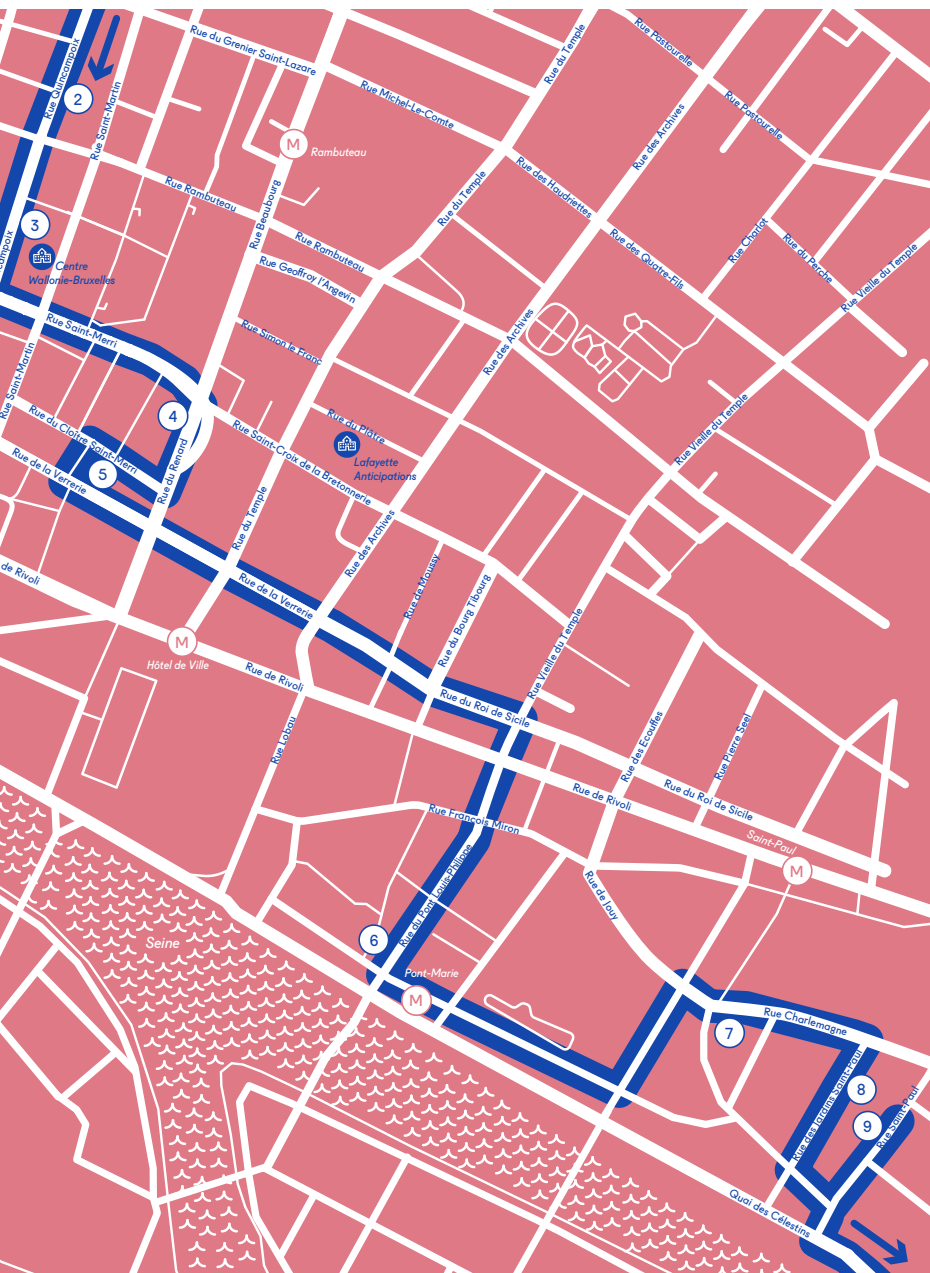

Saint-Ouen-Sur-Seine

Marché Dauphine (galerie 95)

06 81 35 12 87

LE MARAIS

Beaubourg ⇌ Quai de Seine

Distance Distance
3 km – 42 min de marche
1,9 mile - 42 min walk

Départ Departure
Rue de Montpensier, 1^{er}
M Palais Royal

Arrivée Arrival
Cour de l'île Louviers, 4^e
M Sully Morland

Galeries participantes

Galeries Cartes blanches

Institutions partenaires

LE MARAIS

République ⇄ Chapon

Distance Distance
2,5 km – 40 min de marche
1,1 mile - 40 min walk

Départ Departure
Rue Martel, 10^e
M Gare de l'Est

Arrivée Arrival
Rue Montmorency, 3^e
M Arts et Métiers

○ Galeries participantes

● Galeries Cartes blanches

🏛️ Institutions partenaires

↓ Zoom début du parcours